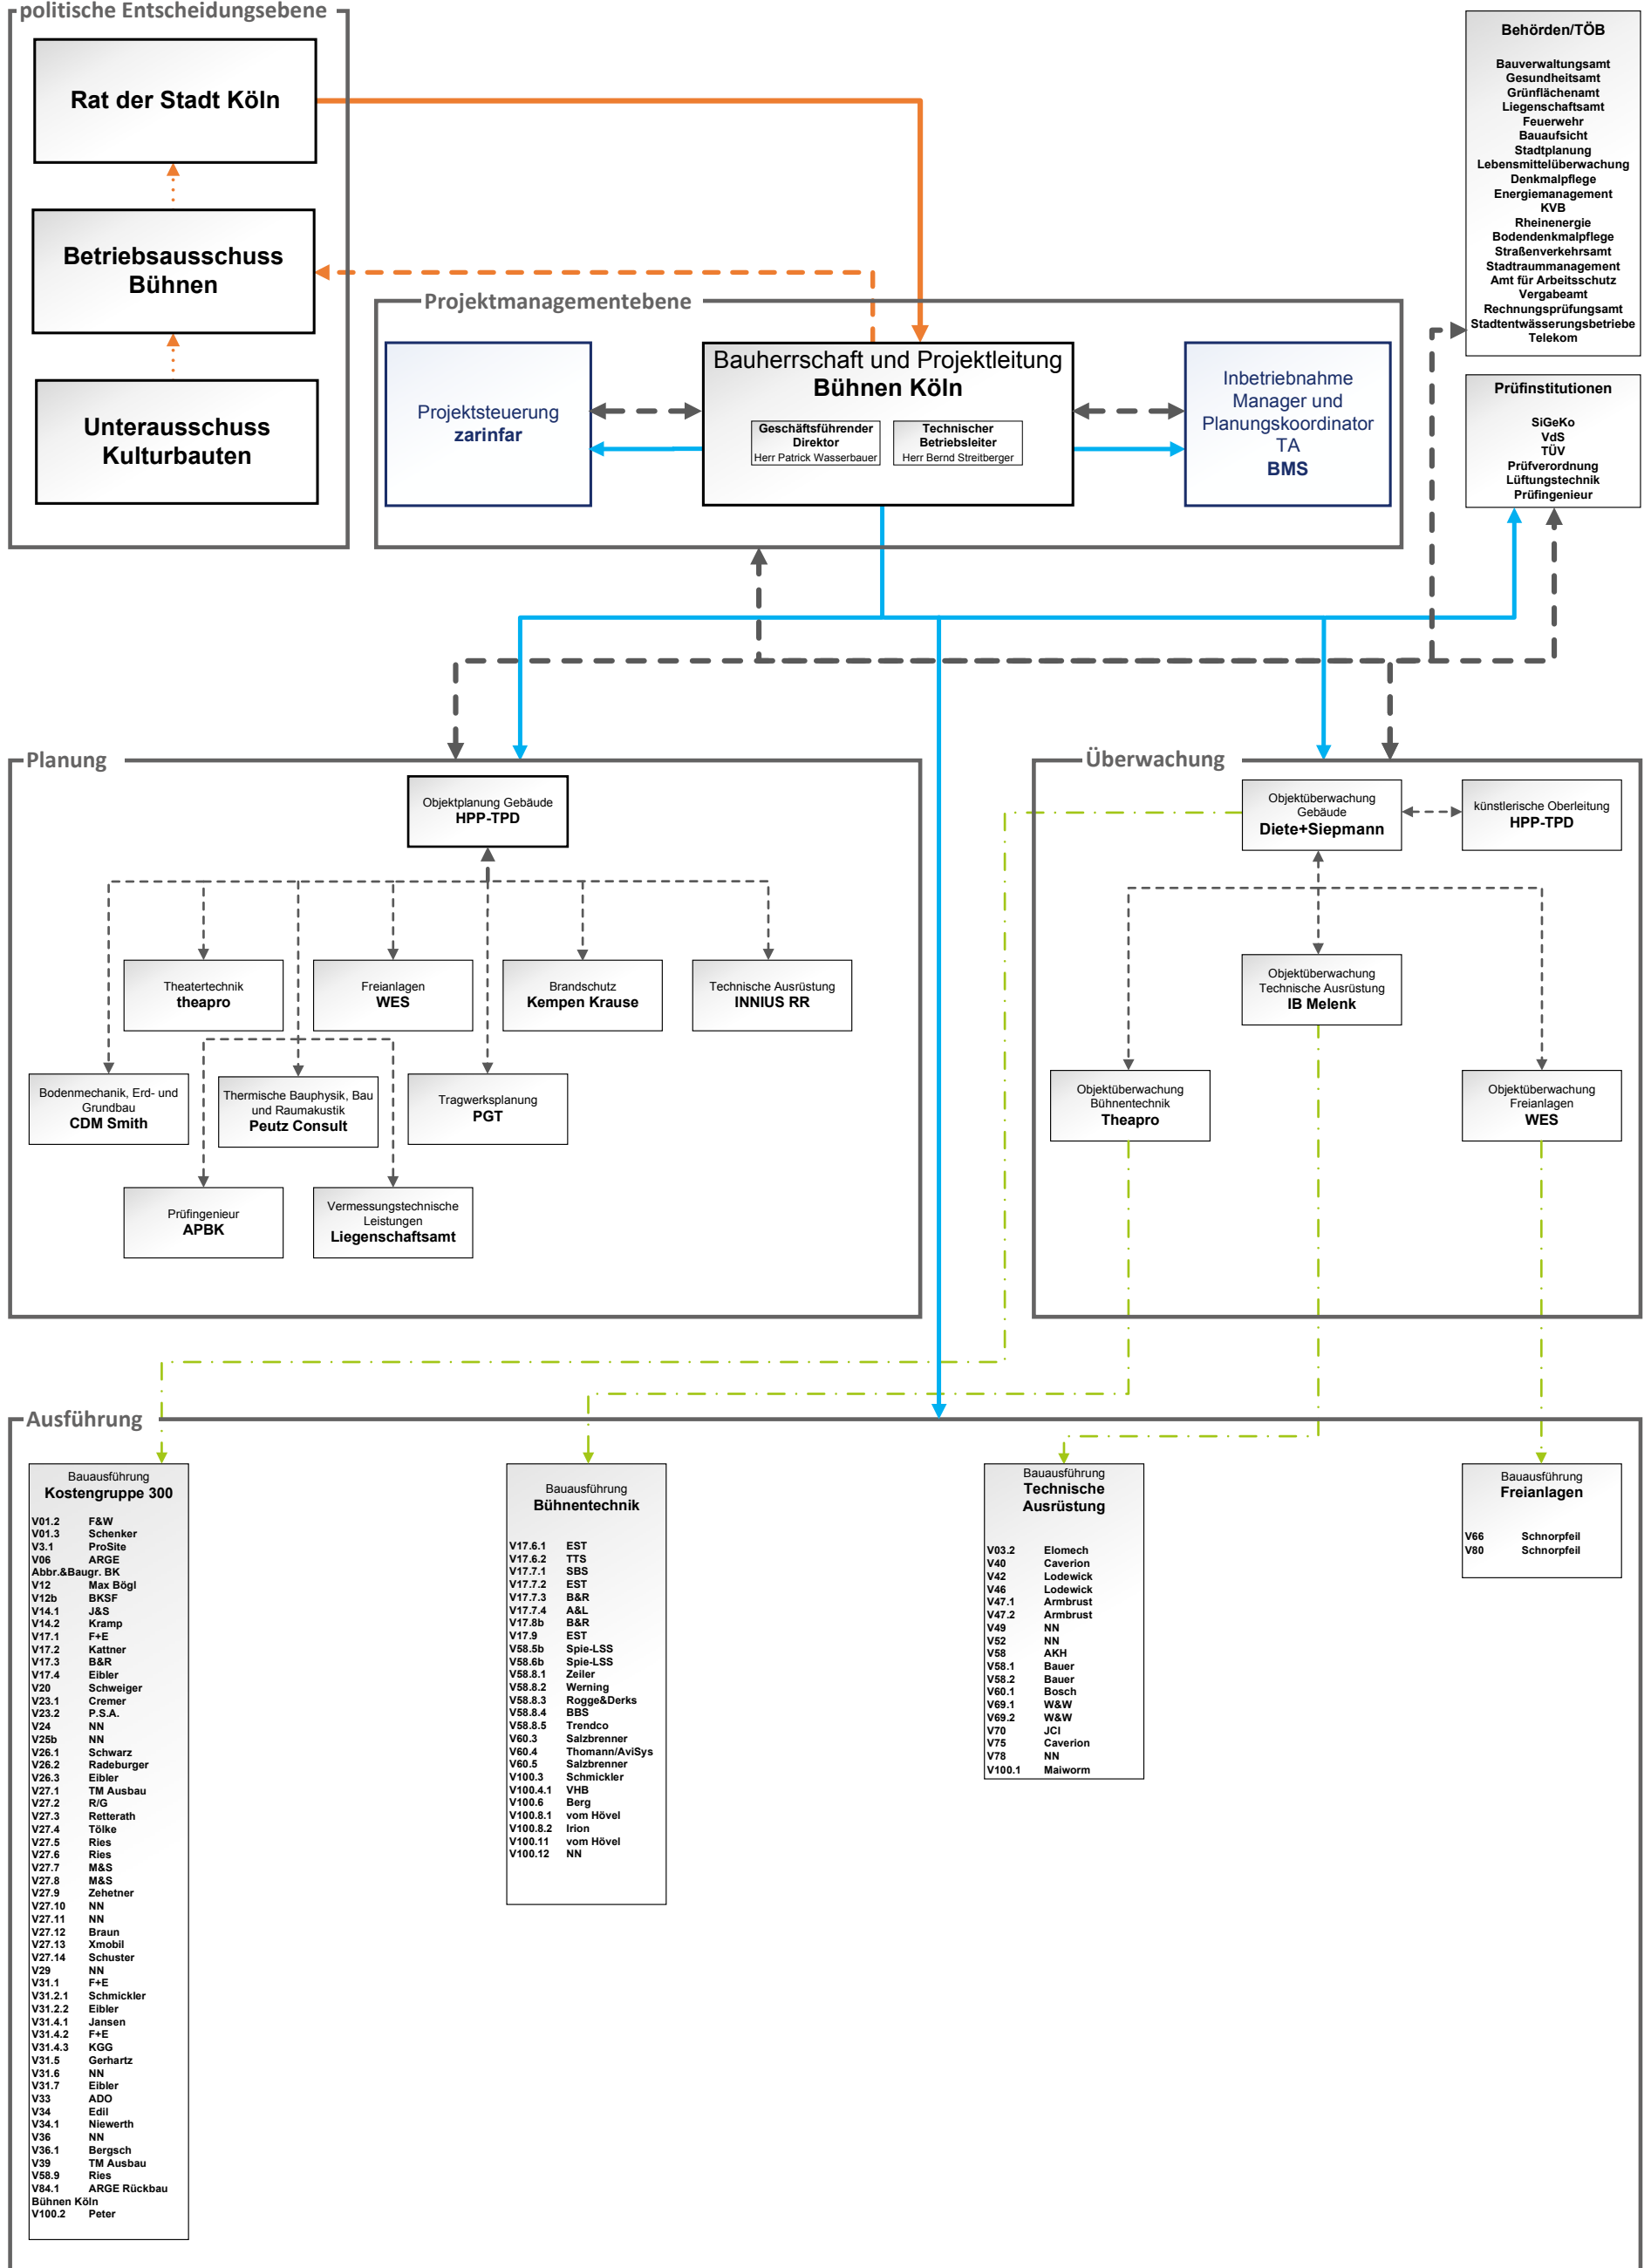

# Organigramm Projekt Sanierung Bühnen Köln

- ⋯ Vorberatende fachliche Begleitung
- Entscheidet in Angelegenheiten, die ihm durch die GO, die EigVO oder Satzung übertragen sind
- - - Unterrichtungspflicht
- ↔ Koordination & Kommunikation innerhalb und außerhalb der Projektmanagementebene
- - - Koordination Planung / Objektüberwachung
- Vertrag
- - - Koordination Firmen